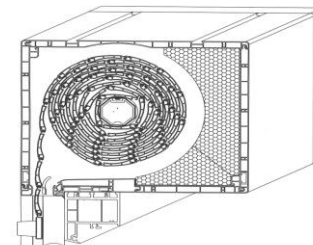

Przy zamówieniach należy kierować się danymi technicznymi. Po przekroczeniu parametrów producent nie udziela gwarancji.

Minimalna powierzchnia do wyceny to 1m². W skład rolety wchodzi: Skrzynka z utwardzonego PCV o współczynniku izolacji cieplnej k=1,1W/m², która dobierana jest wg danych technicznych, boki i prowadnice z PCV, rura stalowa, listwa dolna z uszczelką LDG 40, pancierz z aretkami - PA 39 mm ;

maksymalna szerokość rolety	2800mm
Ciężar 1m ²	2,8 kg
max powierzchnia rolety	6m ²

SKRZYŃKA EXTE 150,180	PEŁNY DEKOR
PROWADNICE	DEKOR
PANCERZ	DREWNOPODOBNY

Obszar zacieniowany oznacza konieczność zastosowania innego napędu niż zwijacz linki - np.: Zwijarka korbowa , siłownik