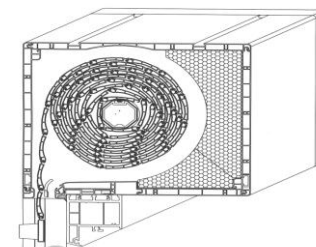

## Hurtowy cennik rolet nasadkowych w systemie EXTE na PA 39 mm, bez montażu

W tabeli podano cenę za szt rolety uwzględniając całkowite jej wymiary (wraz ze skrzynką i prowadnicami).

**Cena rolety przekraczająca dany wymiar w tabeli jest zaliczana do przedziału wyższego!**

Przy zamówieniach należy kierować się danymi technicznymi. Po przekroczeniu parametrów producent nie udziela gwarancji.

Minimalna powierzchnia do wyceny to 1m<sup>2</sup>. W skład rolety wchodzi: Skrzynka z utwardzonego PCV o współczynniku izolacji cieplnej k=1,1W/m<sup>2</sup>, która dobierana jest wg danych technicznych, boki i prowadnice z PCV, rura stalowa, listwa dolna z uszczelką LDG 40, pancierz z aretkami - PA 39 mm;

Uwaga : po przekroczeniu parametrów podanych w tabeli , produkt nie posiada gwarancji .

maksymalna szerokość rolety	2800mm
Ciężar 1m <sup>2</sup>	2,8 kg
max powierzchnia rolety	6m <sup>2</sup>

SKRZYNKA EXTE 150,180	BIAŁO - BRAZ masa
PROWADNICE	BRAZ
PANCERZ	STANDARD