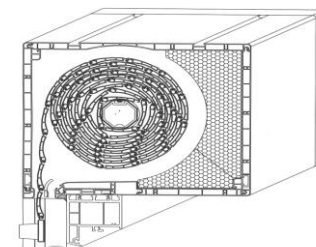

## Hurtowy cennik rolet nasadkowych w systemie EXTE na PA 39 mm, bez montażu

W tabeli podano cenę za szt rolety uwzględniając całkowite jej wymiary (wraz ze skrzynką i prowadnicami).

**Cena rolety przekraczająca dany wymiar w tabeli jest zaliczana do przedziału wyższego!**

Przy zamówieniach należy kierować się danymi technicznymi. Po przekroczeniu parametrów producent nie udziela gwarancji.

Minimalna powierzchnia do wyceny to 1m<sup>2</sup>. W skład rolety wchodzi: Skrzynka z utwardzonego PCV o współczynniku izolacji cieplnej k=1,1W/m<sup>2</sup>, która dobierana jest wg danych technicznych, boki i prowadnice z PCV, rura stalowa, listwa dolna z uszczelką LDG 40, pancierz z aretkami - PA 39 mm;

Uwaga : po przekroczeniu parametrów podanych w tabeli , produkt nie posiada gwarancji .

maksymalna szerokość rolety	2800mm
Ciężar 1m <sup>2</sup>	2,8 kg
max powierzchnia rolety	6m <sup>2</sup>

SKRZYŃKA EXTE 150,180	BIAŁO - BRAZ masa
PROWADNICE	BRAZ
PANCERZ	STANDARD