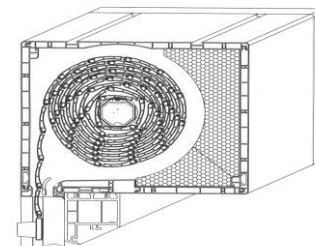

Hurtowy cennik rolet nasadkowych w systemie EXTE na PA 39 mm, bez montażu

W tabeli podano cenę za szt rolety uwzględniając całkowite jej wymiary (wraz ze skrzynką i prowadnicami).

Cena rolety przekraczająca dany wymiar w tabeli jest zaliczana do przedziału wyższego!

Przy zamówieniach należy kierować się danymi technicznymi. Po przekroczeniu parametrów producent nie udziela gwarancji.

Minimalna powierzchnia do wyceny to 1m². W skład rolety wchodzi: Skrzynka z utwardzonego PCV o współczynniku izolacji cieplnej k=1,1W/m², która dobierana jest wg danych technicznych, boki i prowadnice z PCV, rura stalowa, listwa dolna z uszczelką LDG 40, pancierz z aretkami - PA 39 mm;

Uwaga : po przekroczeniu parametrów podanych w tabeli , produkt nie posiada gwarancji .

maksymalna szerokość rolety	2800mm
Ciężar 1m ²	2,8 kg
max powierzchnia rolety	6m ²

SKRZYŃKA EXTE 150,180	BIAŁA
PROWADNICE	BIAŁE
PANCERZ	STANDARD