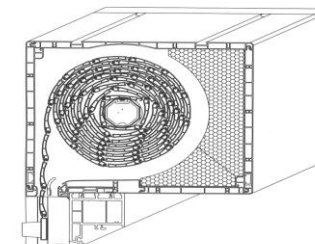

Hurtowy cennik rolet nasadkowych w systemie EXTE na PA 39 mm, bez montażu

W tabeli podano cenę za szt rolety uwzględniając całkowite jej wymiary (wraz ze skrzynką i prowadnicami).

Cena rolety przekraczająca dany wymiar w tabeli jest zaliczana do przedziału wyższego!

Przy zamówieniach należy kierować się danymi technicznymi. Po przekroczeniu parametrów producent nie udziela gwarancji.

Minimalna powierzchnia do wyceny to 1m². W skład rolety wchodzi: Skrzynka z utwardzonego PCV o współczynniku izolacji cieplnej k=1,1W/m², która dobierana jest wg danych technicznych, boki i prowadnice z PCV, rura stalowa, listwa dolna z uszczelką LDG 40, pancierz z aretkami - PA 39 mm ;

maksymalna szerokość rolety	2800mm
Ciężar 1m ²	2,8 kg
max powierzchnia rolety	6m ²

SKRZYŃKA EXTE 150,180	BIAŁO - DEKOR
PROWADNICE	DEKOR
PANCERZ	DREWNOPODOBNY

 Obszar zacieniowany oznacza konieczność zastosowania innego napędu niż zwijacz linki - np.: Zwijarka korbowa , siłownik elektr